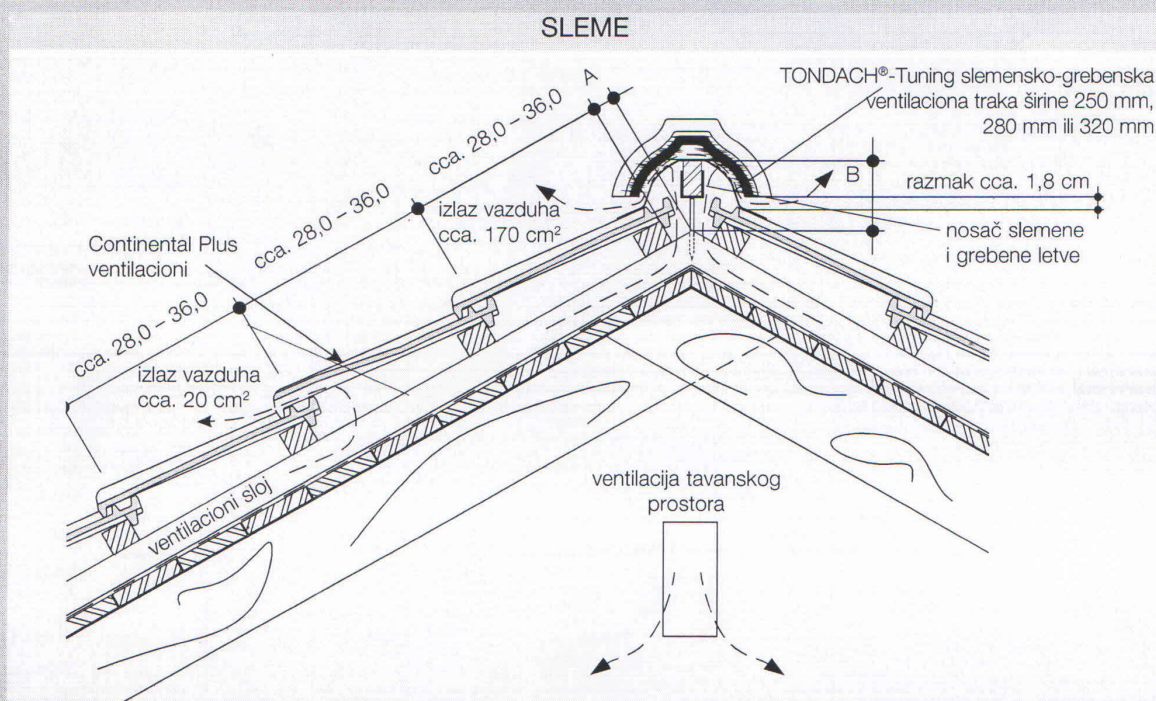

VAŠ TONDACH® KROVOPOKRIVAČ PREPORUČUJE:

Superiorna tehnologija razrađena do poslednjeg detalja.

LETVISANJE 3 x 5 cm

Nagib krova	A	B
15°-20°	cca. 5,5 cm	cca. 13,8 cm
20°-25°	cca. 5,0 cm	cca. 13,3 cm
25°-30°	cca. 4,5 cm	cca. 12,8 cm
30°-35°	cca. 4,0 cm	cca. 12,3 cm
35°-40°	cca. 4,0 cm	cca. 11,8 cm
40°-45°	cca. 4,0 cm	cca. 10,8 cm
iznad 45°	cca. 4,0 cm	cca. 9,3 cm

Udaljenost B važi za Žlebnjak i Žlebnjak univerzalni.